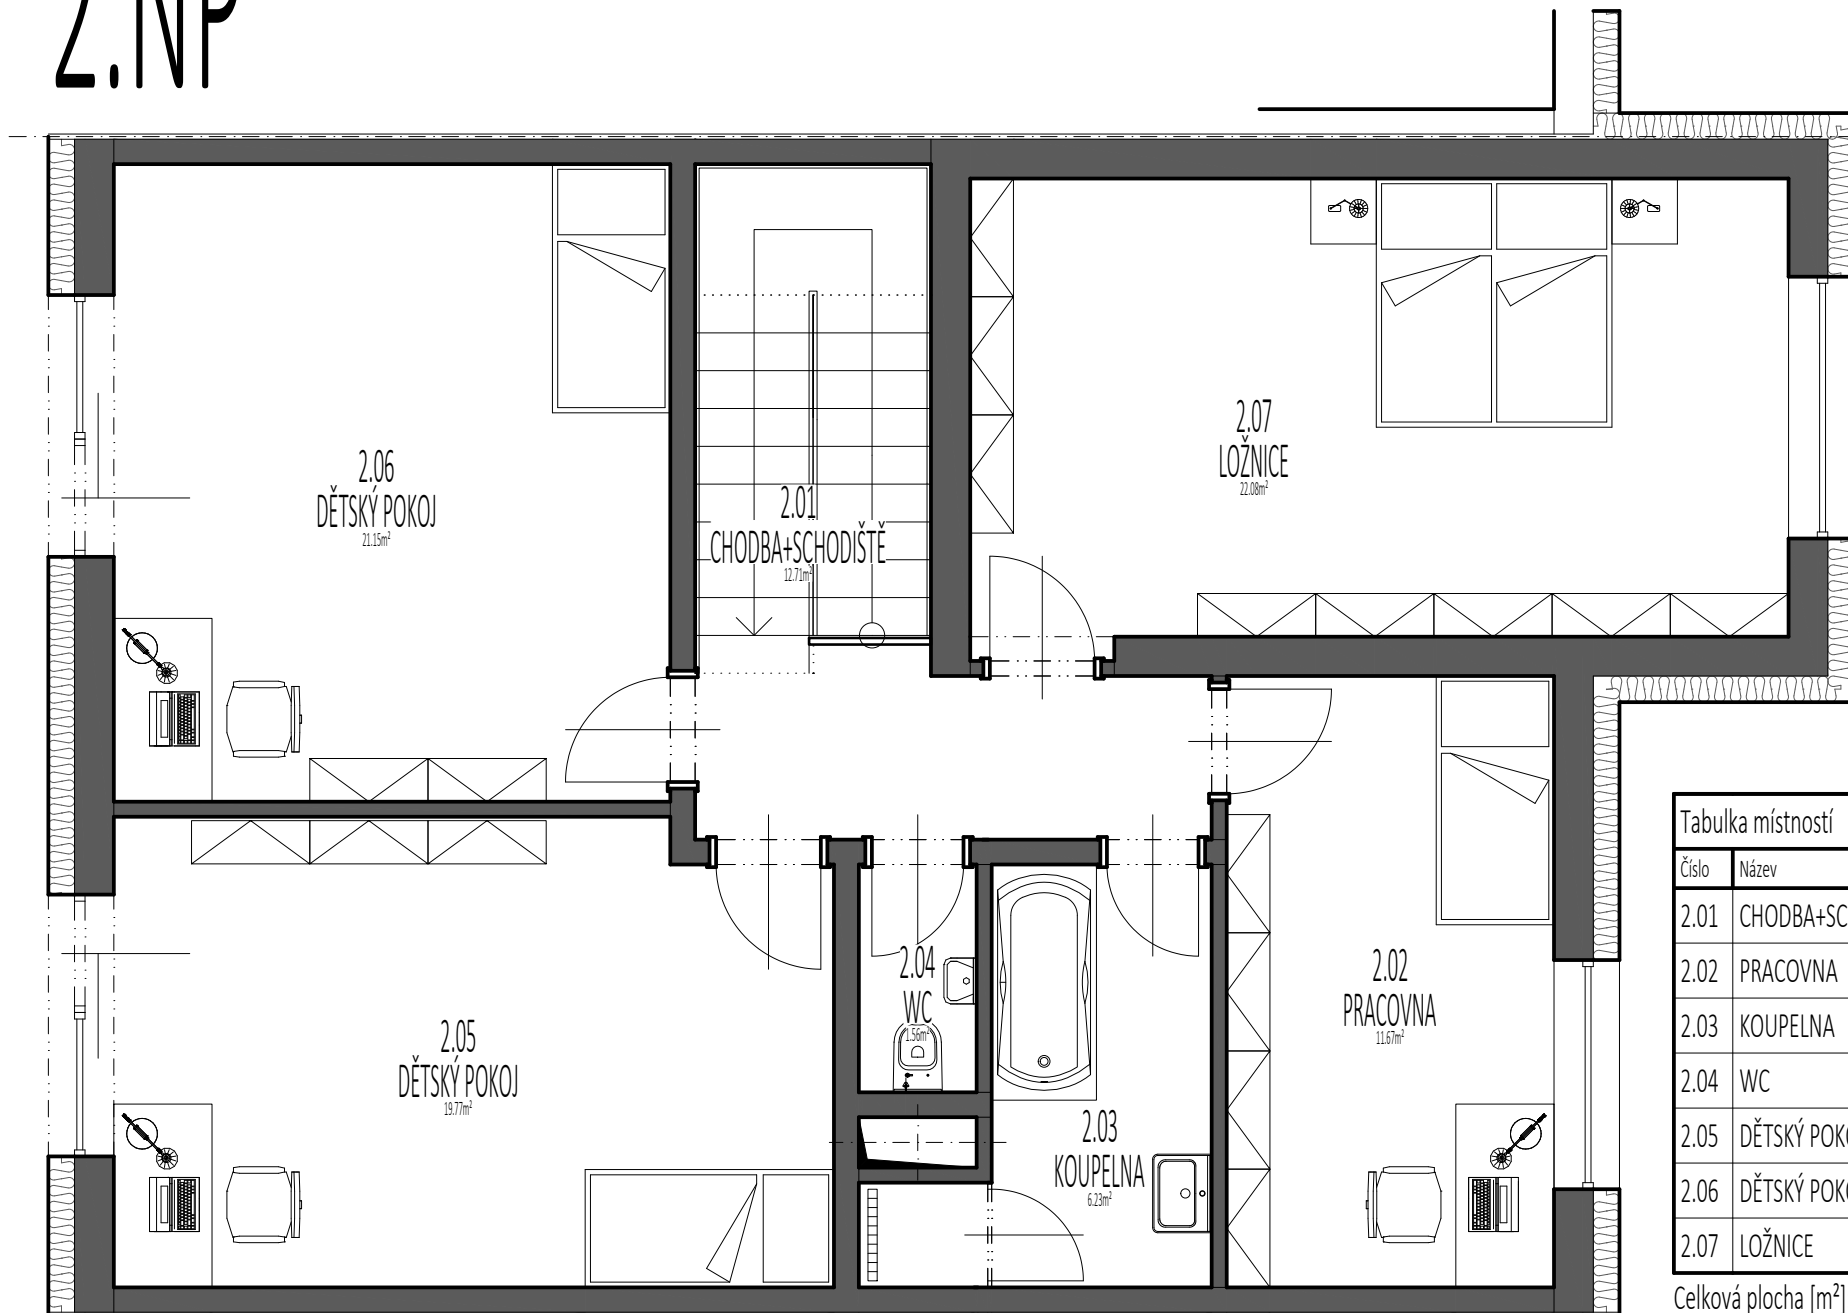

2.NP

Číslo	Název	Plocha [m ²]
2.01	CHODBA+SCHODIŠTĚ	12,71
2.02	PRACOVNA	11,67
2.03	KOUPELNA	6,23
2.04	WC	1,56
2.05	DĚTSKÝ POKOJ	19,77
2.06	DĚTSKÝ POKOJ	21,15
2.07	LOŽNICE	22,08

Celková plocha [m²]: 95,17